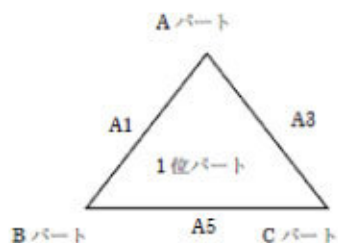

THE 4th ON THE COURT CUP 組合せ

【予選リーグ】

2.日本経済大学 A5 3.愛媛オレンジブロッサム 5.AS ハリマアルビオン B5 6.広島文化学園大学

8.日立笠戸 A6 9.九州共立大学

【順位リーグ】

【予選リーグ試合時間】①10:00~ ②11:30~ ③13:00~ ④14:30~ ⑤16:00~ ⑥17:30~

【順位リーグ】 ①9:00~ ②10:30~ ③12:00~ ④13:30~ ⑤15:00~ ⑥16:30~

※各リーグの順位は以下の順で決定する。

1. 勝ち数が多い順
2. 勝ち数が同じ場合は、直接対決の勝者
3. 3チームの勝ち数が同じの際は、合計得点・合計失点の大きなチーム