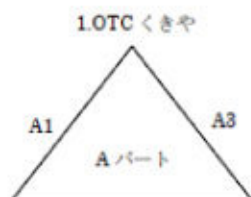

THE 4th ON THE COURT CUP 組合せ

【予選リーグ】

2.日本経済大学 A5 3.愛媛オレンジブロッサム 5.AS ハリマアルビオン B5 6.広島文化学園大学

8.日立笠戸 A6 9.九州共立大学

【順位リーグ】

【予選リーグ試合時間】①10:00~ ②11:30~ ③13:00~ ④14:30~ ⑤16:00~ ⑥17:30~

【順位リーグ】 ①9:00~ ②10:30~ ③12:00~ ④13:30~ ⑤15:00~ ⑥16:30~

※各リーグの順位は以下の順で決定する。

1. 勝ち数が多い順
2. 勝ち数が同じ場合は、直接対決の勝者
3. 3チームの勝ち数が同じの際は、合計得点・合計失点の大きなチーム