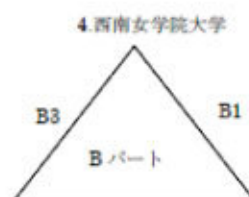

THE 4th ON THE COURT CUP 組合せ

【予選リーグ】

2.日本経済大学 A5 3.愛媛オレンジブロッサム 5.AS ハリマアルビオン B5 6.広島文化学園大学

8.日立笠戸 A6 9.九州共立大学

【順位リーグ】

【予選リーグ試合時間】①10:00~ ②11:30~ ③13:00~ ④14:30~ ⑤16:00~ ⑥17:30~

【順位リーグ】 ①9:00~ ②10:30~ ③12:00~ ④13:30~ ⑤15:00~ ⑥16:30~

※各リーグの順位は以下の順で決定する。

1. 勝ち数が多い順
2. 勝ち数が同じ場合は、直接対決の勝者
3. 3チームの勝ち数が同じの際は、合計得点・合計失点の大きなチーム