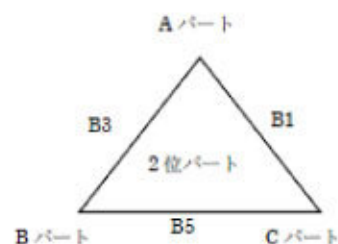

THE 4th ON THE COURT CUP 組合せ

【予選リーグ】

2.日本経済大学 A5 3.愛媛オレンジブロッサム 5.AS ハリマアルビオン B5 6.広島文化学園大学

8.日立笠戸 A6 9.九州共立大学

【順位リーグ】

【予選リーグ試合時間】①10:00~ ②11:30~ ③13:00~ ④14:30~ ⑤16:00~ ⑥17:30~

【順位リーグ】 ①9:00~ ②10:30~ ③12:00~ ④13:30~ ⑤15:00~ ⑥16:30~

※各リーグの順位は以下の順で決定する。

1. 勝ち数が多い順
2. 勝ち数が同じ場合は、直接対決の勝者
3. 3チームの勝ち数が同じの際は、合計得点・合計失点の大きなチーム