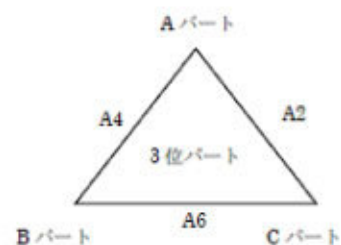

THE 4th ON THE COURT CUP 組合せ

【予選リーグ】

2.日本経済大学 A5 3.愛媛オレンジブロッサム 5.AS ハリマアルビオン B5 6.広島文化学園大学

8.日立笠戸 A6 9.九州共立大学

【順位リーグ】

【予選リーグ試合時間】①10:00~ ②11:30~ ③13:00~ ④14:30~ ⑤16:00~ ⑥17:30~

【順位リーグ】 ①9:00~ ②10:30~ ③12:00~ ④13:30~ ⑤15:00~ ⑥16:30~

※各リーグの順位は以下の順で決定する。

1. 勝ち数が多い順
2. 勝ち数が同じ場合は、直接対決の勝者
3. 3チームの勝ち数が同じの際は、合計得点・合計失点の大きなチーム