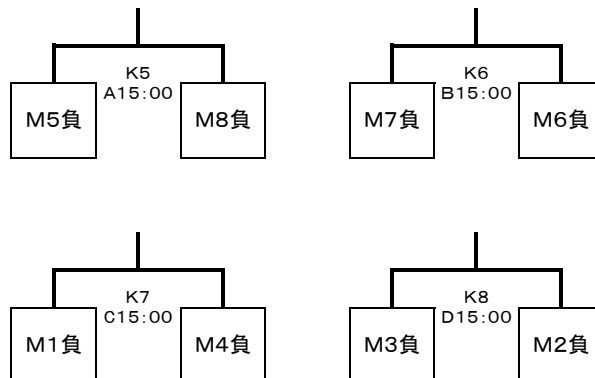

# 平成28年度全日本実業団バスケットボール競技大会組合せ 兼 第12回全日本社会人バスケットボール選手権大会予選

期日:平成28年9月10日(土)~12日(月)

場所:東京都八王子市 八王子市総合体育館(エスフォルタアリーナ八王子)

## 男子

10日(土)	11日(日)	12日(月)	11日(日)	10日(土)
--------	--------	--------	--------	--------

### <交流戦4試合>