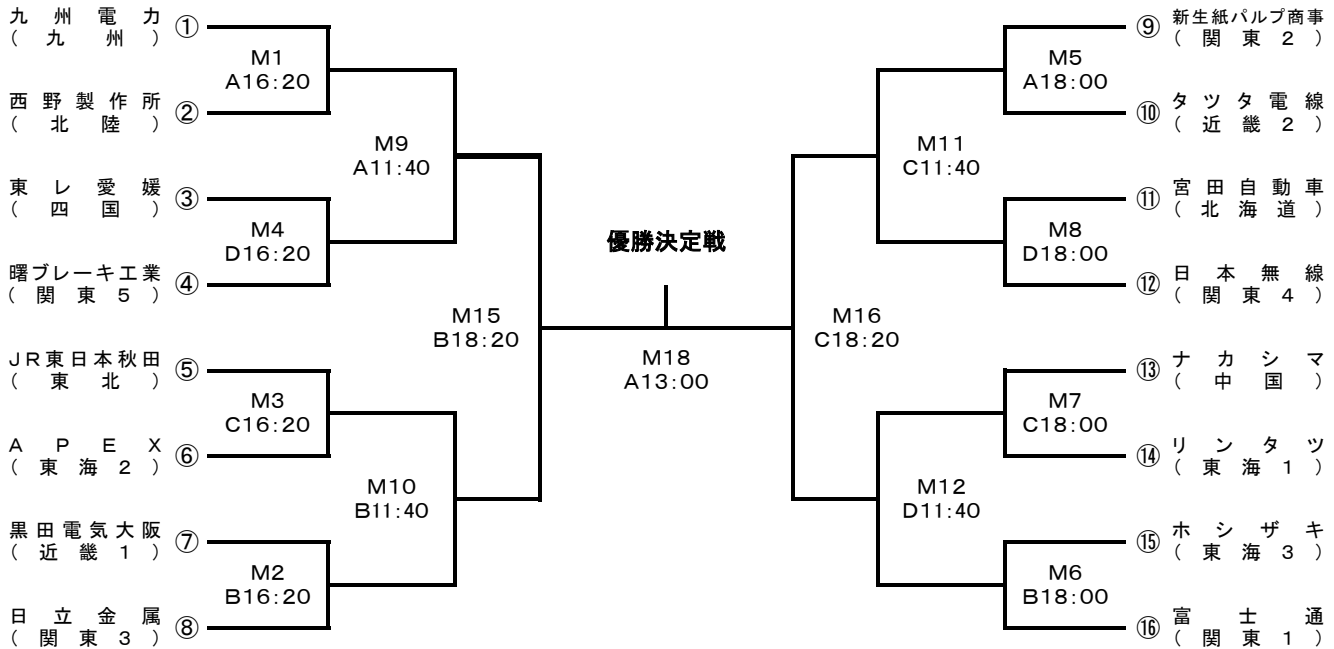

## 平成28年度全日本実業団バスケットボール競技大会組合せ表 兼 第12回全日本社会人バスケットボール選手権大会予選

※※女子は、5-6位決定戦は行わない。

区分 開催日	男子		女子		総試合数
	試合内容	数	試合内容	数	
9月10日 (土)	1回戦	8	1回戦	8	16
9月11日 (日)	2回戦(4) 交流戦(4) 5-6位決定戦(2) 準決勝(2)	12	2回戦(4) 交流戦(4) 準決勝(2)	10	22
9月12日 (月)	3位決定戦 決勝戦	2	3位決定戦 決勝戦	2	4
					42

### 2. 競技日程

開催日	開始時刻	メインアリーナ						サブアリーナ	
		Aコート		Bコート		Cコート		Dコート	
10日 (土)	13:00	W1	女子1回戦 鶴屋百貨店 (九州) vs メディセオ (関東6位)	W2	女子1回戦 丸紅 (関東5位) vs 滋賀銀行 (近畿1位)	W3	女子1回戦 秋田銀行 (東北2位) vs イカイ (東海)	W4	女子1回戦 今治オレンジフロッサム (四国) vs TOTO (関東3位)
	14:40	W5	女子1回戦 山形銀行 (東北1位) vs OTCくきや (近畿3位)	W6	女子1回戦 プレステージ (東北3位) vs ミツウロコ (関東1位)	W7	女子1回戦 三井住友銀行 (関東2位) vs 日立笠戸 (中国)	W8	女子1回戦 ヤマト運輸 (関東4位) vs 紀陽銀行 (近畿2位)
	16:20	M1	男子1回戦 九州電力 (九州) vs 西野製作所 (北陸)	M2	男子1回戦 黒田電気大阪 (近畿1位) vs 日立金属 (関東3位)	M3	男子1回戦 JR東日本秋田 (東北) vs APEX (東海2位)	M4	男子1回戦 東レ愛媛 (四国) vs 曙ブレーキ工業 (関東5位)
	18:00	M5	男子1回戦 新生紙パルプ商事 (関東2位) vs タツタ電線 (近畿2位)	M6	男子1回戦 ホンザキ (東海3位) vs 富士通 (関東1位)	M7	男子1回戦 ナカシマ (中国) vs リンタツ (東海1位)	M8	男子1回戦 宮田自動車 (北海道) vs 日本無線 (関東4位)
11日 (日)	10:00	W9	女子2回戦 vs W1勝 vs W4勝	W10	女子2回戦 vs W3勝 vs W2勝	W11	女子2回戦 vs W5勝 vs W8勝	W12	女子2回戦 vs W7勝 vs W6勝
	11:40	M9	男子2回戦 vs M1勝 vs M4勝	M10	男子2回戦 vs M3勝 vs M2勝	M11	男子2回戦 vs M5勝 vs M8勝	M12	男子2回戦 vs M7勝 vs M6勝
	13:20	K1	女子交流戦 vs W5負 vs W8負	K2	女子交流戦 vs W7負 vs W6負	K3	女子交流戦 vs W1負 vs W4負	K4	女子交流戦 vs W3負 vs W2負
	15:00	K5	男子交流戦 vs M5負 vs M8負	K6	男子交流戦 vs M7負 vs M6負	K7	男子交流戦 vs M1負 vs M4負	K8	男子交流戦 vs M3負 vs M2負
	16:40	M13	男子5-6位決定戦 vs M11負 vs M12負	W13	女子準決勝 vs W9勝 vs W10勝	W14	女子準決勝 vs W11勝 vs W12勝	M14	男子5-6位決定戦 vs M9負 vs M10負
	18:20			M15	男子準決勝 vs M9勝 vs M10勝	M16	男子準決勝 vs M11勝 vs M12勝		
12日 (月)	11:00			M17	男子3位決定戦 vs M15負 vs M16負	W15	女子3位決定戦 vs W13負 vs W14負		
		3位表彰式(男女)							
	13:00			M18	男子決勝 vs M15勝 vs M16勝	W16	女子決勝 vs W13勝 vs W14勝		
	表彰式(男女)								

# 平成28年度全日本実業団バスケットボール競技大会組合せ 兼 第12回全日本社会人バスケットボール選手権大会予選

期日:平成28年9月10日(土)~12日(月)

場所:東京都八王子市 八王子市総合体育館(エスフォルタアリーナ八王子)

### <交流戦4試合>