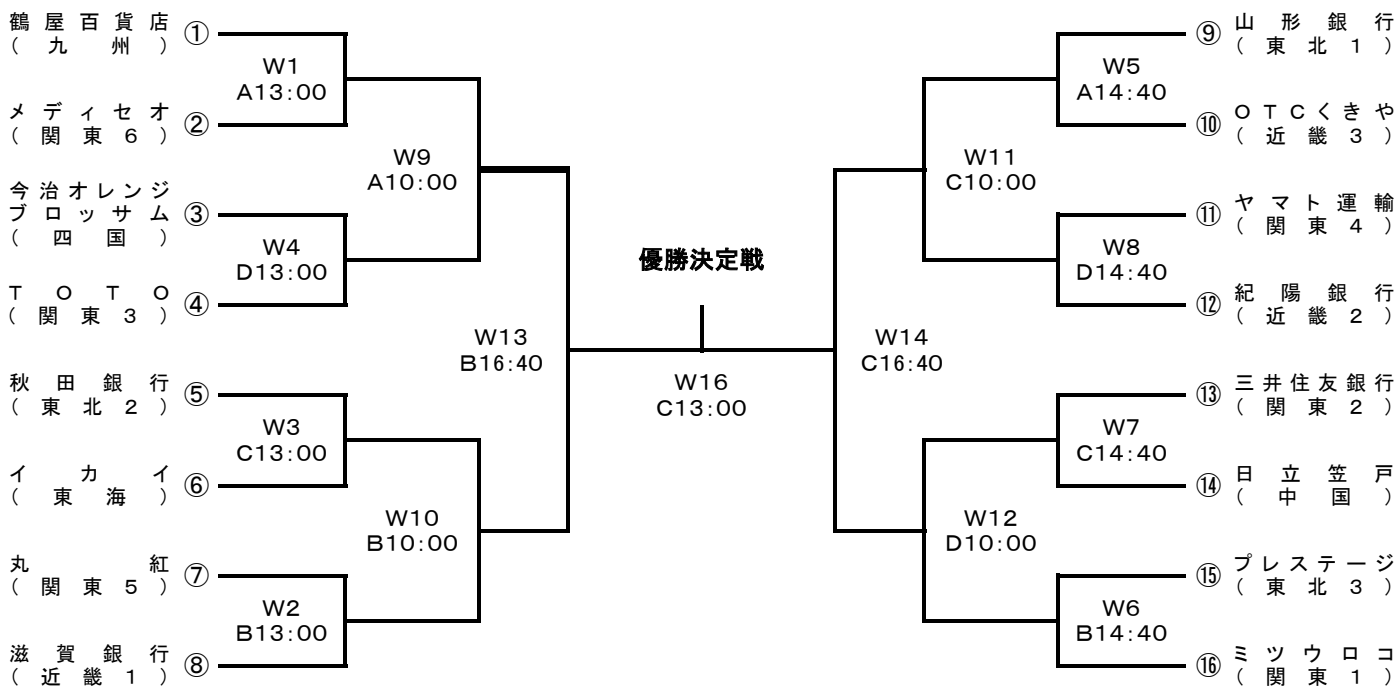

平成28年度全日本実業団バスケットボール競技大会組合せ 兼 第12回全日本社会人バスケットボール選手権大会予選

期日:平成28年9月10日(土)~12日(月)

場所:東京都八王子市 八王子市総合体育館(エスフォルタアリーナ八王子)

女子

10日(土)	11日(日)	12日(月)	11日(日)	10日(土)

- ① 鶴屋百貨店 (九州)
- ② メディセオ (関東6)
- ③ 今治オレンジブロッサム (四国)
- ④ TOTO (関東3)
- ⑤ 秋田銀行 (東北2)
- ⑥ イカイ (東海)
- ⑦ 丸紅 (関東5)
- ⑧ 滋賀銀行 (近畿1)

- ⑨ 山形銀行 (東北1)
- ⑩ OTCくきや (近畿3)
- ⑪ ヤマト運輸 (関東4)
- ⑫ 紀陽銀行 (近畿2)
- ⑬ 三井住友銀行 (関東2)
- ⑭ 日立笠戸 (中国)
- ⑮ プレステージ (東北3)
- ⑯ ミツウロコ (関東1)