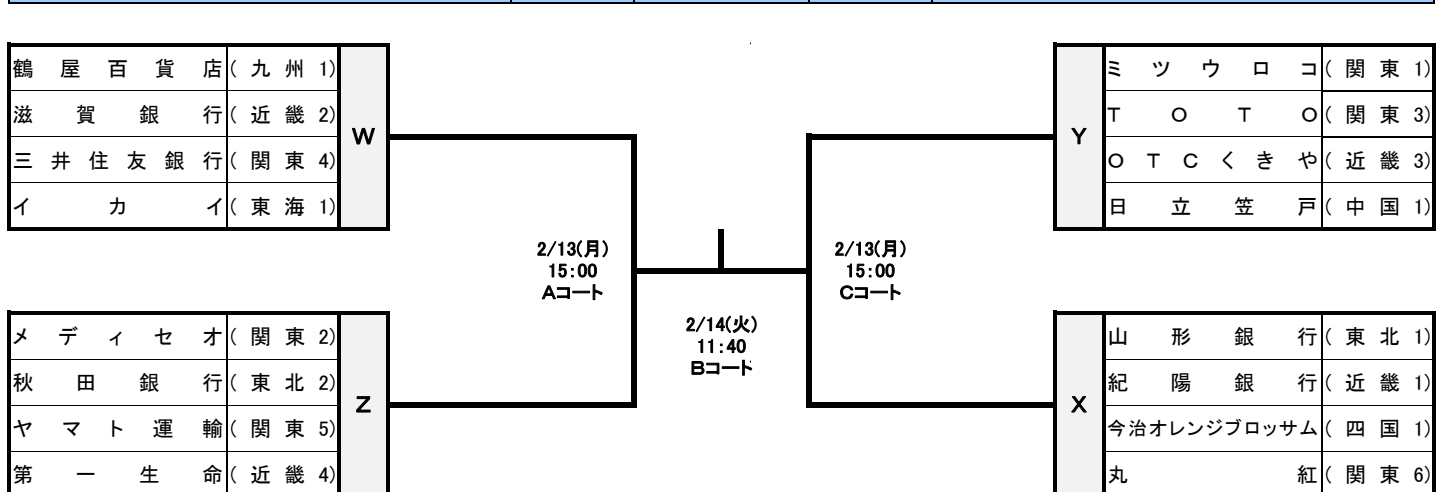

# 高松宮記念杯 第49回全日本実業団バスケットボール選手権大会(豊田大会) 組み合わせ表

## 男子の部

## 女子の部