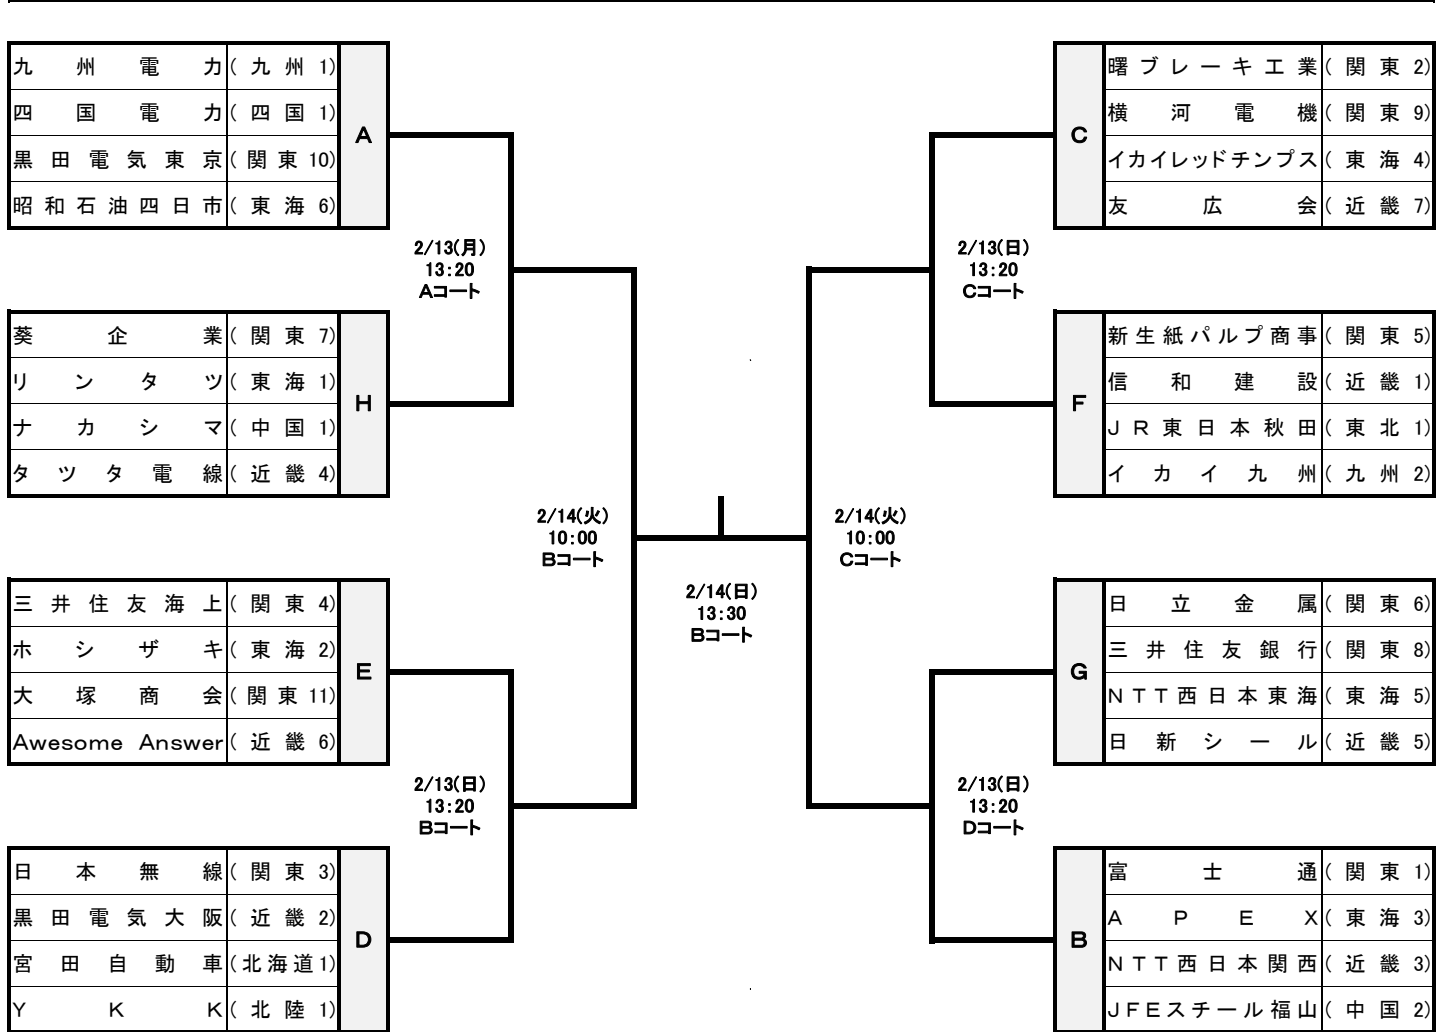

# 高松宮記念杯 第49回全日本実業団バスケットボール選手権大会(豊田大会) 組み合わせ表

## 男子の部

## 女子の部